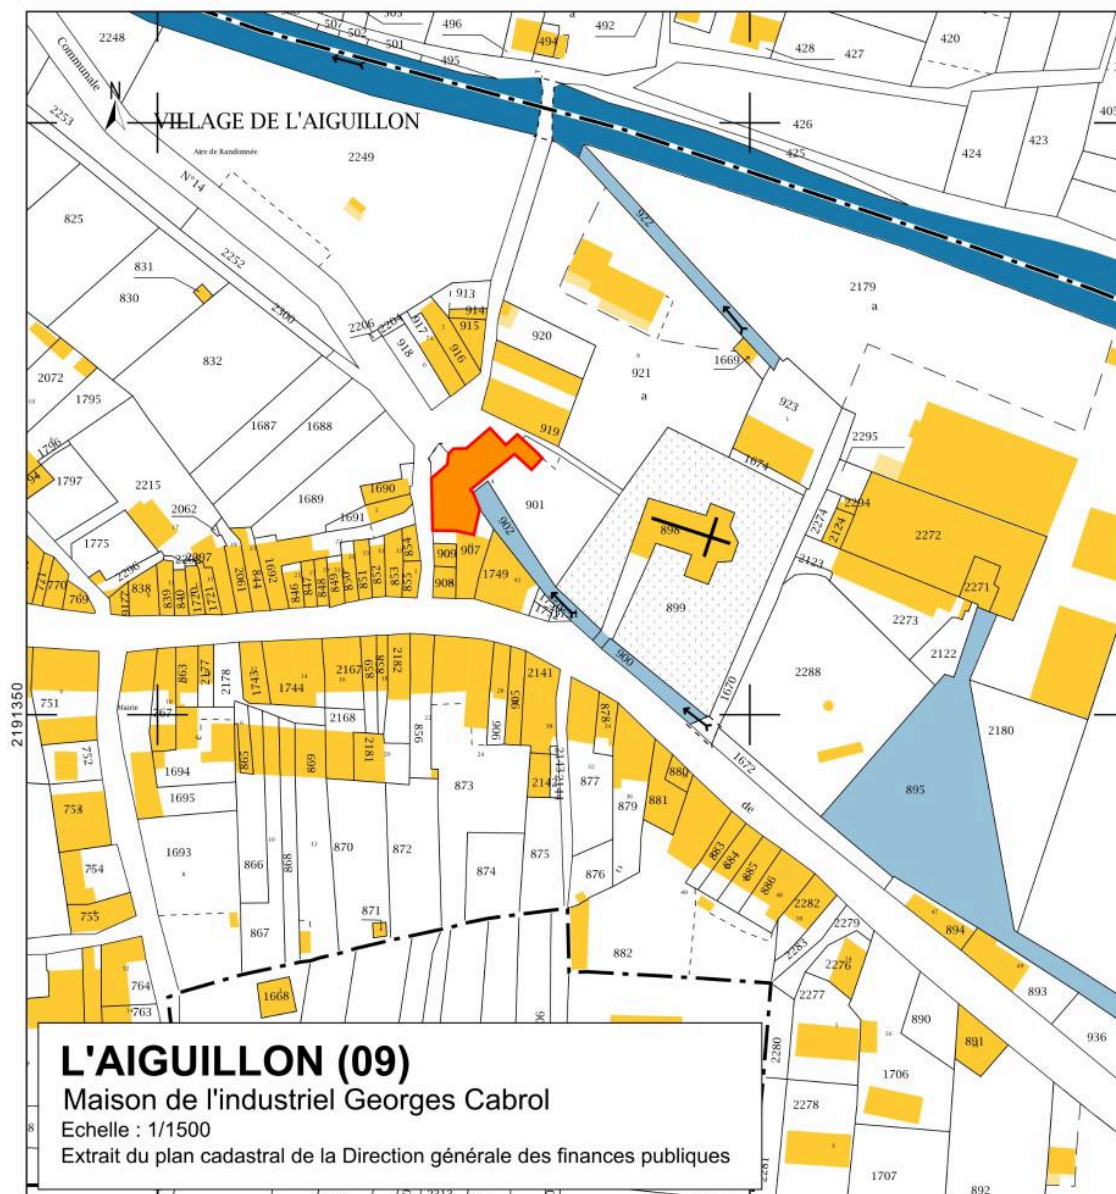

Occitanie, Ariège
L'Aiguillon
4 rue du Moulin

maison de l'industriel Georges Cabrol

Références du dossier

Numéro de dossier : IA09010050
Date de l'enquête initiale : 2018
Date(s) de rédaction : 2018
Cadre de l'étude : patrimoine industriel
Degré d'étude : repéré

Désignation

Dénomination : maison
Genre du destinataire : d'industriel

Compléments de localisation

Milieu d'implantation : en village
Références cadastrales : 2018, A2, 901

Historique

La maison a été bâtie par Georges Cabrol, fils de l'industriel textile Aubin Cabrol, installé à L'Aiguillon. Elle est localisée à l'emplacement auparavant occupé par un moulin à farine, qui servit ensuite de fabrique de peignes, possession de la famille Cabrol dès le début du 20ème siècle. La maison demeure dans la famille Cabrol.

Elévation nord-est (détail).

IVC09160_20220900607NUCA

Auteur de l'illustration : Lucas Destrem

Date de prise de vue : 2022

(c) Inventaire général Région Occitanie ; (c) Pays des Pyrénées cathares
communication libre, reproduction soumise à autorisation

Elévation nord-est.

IVC09160_20220900606NUCA

Auteur de l'illustration : Lucas Destrem

Date de prise de vue : 2022

(c) Inventaire général Région Occitanie ; (c) Pays des Pyrénées cathares
communication libre, reproduction soumise à autorisation