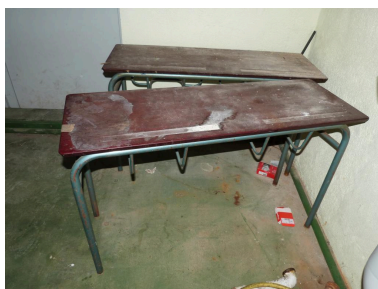

Vue d'ensemble de deux bureaux.
Phot. Guillaume Bernard
IVD46_20174604070NUCA