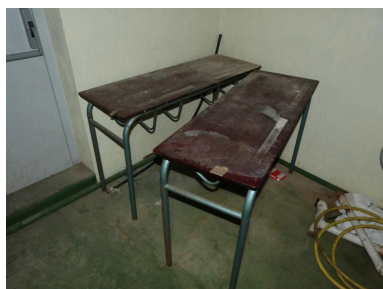

Occitanie, Lot
Luzech
6020 avenue d'Uxellodunum

le mobilier de l'ancien collège de l'Impernal

Références du dossier

Numéro de dossier : IM46106243
Date de l'enquête initiale : 2017
Date(s) de rédaction : 2018
Cadre de l'étude : enquête thématique départementale patrimoine scolaire

Désignation

Parties constituantes non étudiées : bureau

Localisation

Aire d'étude et canton :
Aire d'étude : Lot, *Canton* : Luzech
Précisions :

Historique

Seuls deux bureaux d'écolier des années 1950-1960, à plateau de bois et structure tubulaire en métal (dimensions : h = 75,5 ; l = 126 ; la = 45), sont encore conservés à l'étage de soubassement de l'ancien collège. Une marque de fabricant (partiellement lisible) est estampée sous le plateau : (...) ERZEUGNIS/ PAG/ PRESSWERK AG.

Par ailleurs, au cours du déménagement des locaux, deux instruments scientifiques à usage pédagogique datant de l'époque de l'école primaire supérieure ont pu être récupérés : il s'agit d'une machine diélectrique de Carré (étudiée en IM46106221) et d'un appareil de Hoppe (IM46106222), aujourd'hui conservés dans les bureaux du service du patrimoine du Département du Lot.

Auteur(s) de l'oeuvre : Presswerk PAG (fabricant)

Illustrations

Vue d'ensemble de deux bureaux.
Phot. Guillaume Bernard
IVD46_20174604069NUCA