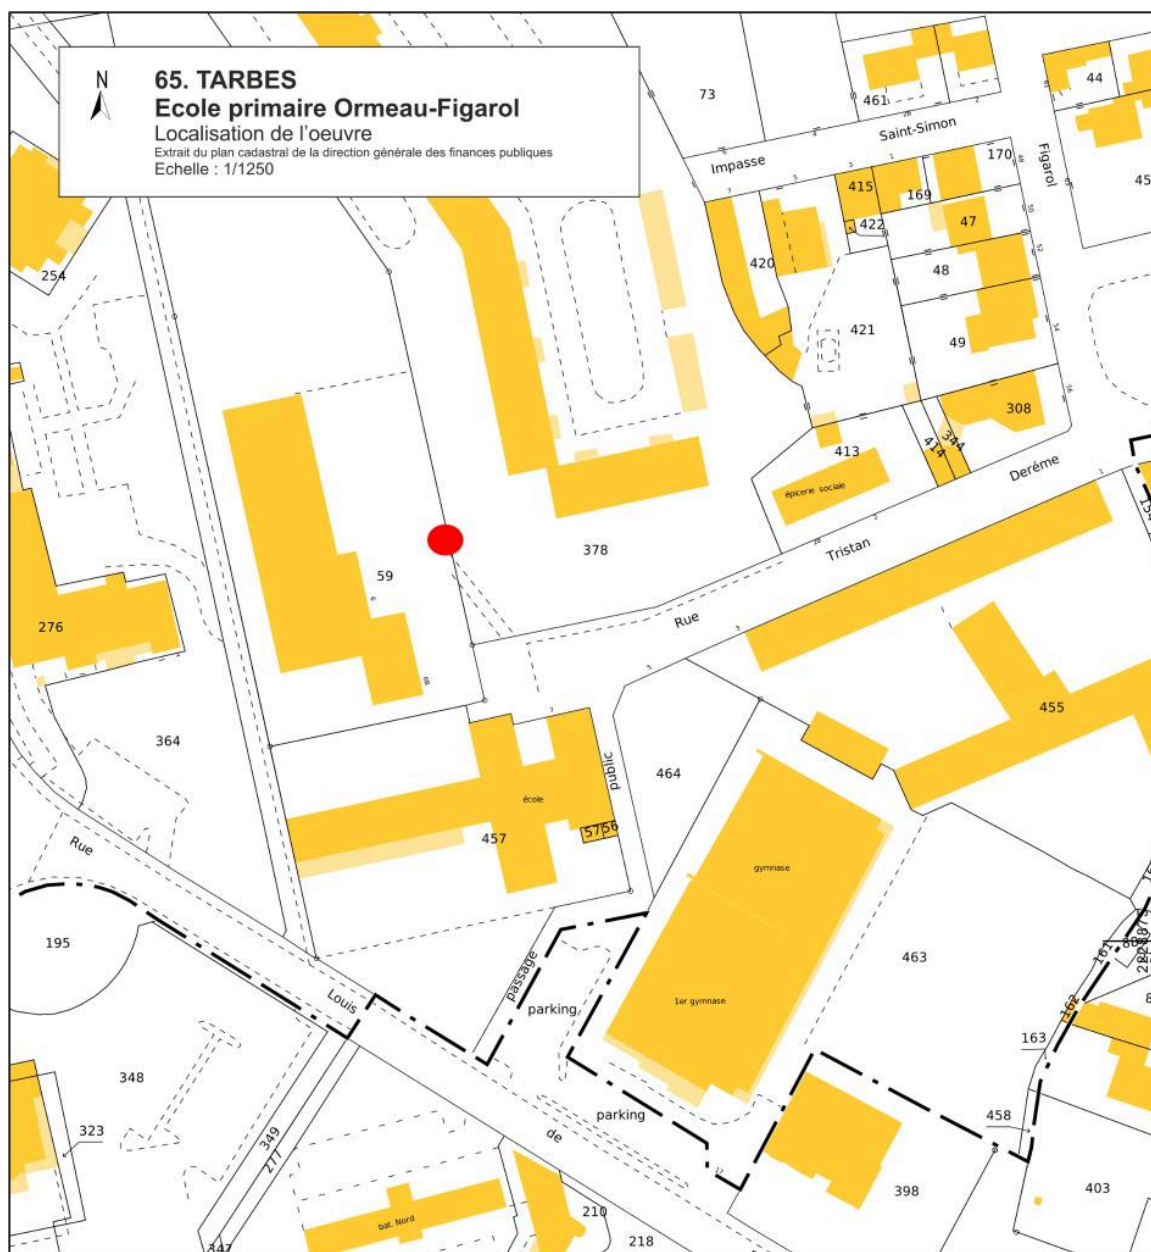

Localisation de l'oeuvre sur le plan cadastral 2022.

IVR76_20236502069NUCA

Auteur de l'illustration : Roland Chabbert

Date de prise de vue : 2023

(c) Inventaire général Région Occitanie ; (c) Conseil départemental des Hautes-Pyrénées
communication libre, reproduction soumise à autorisation