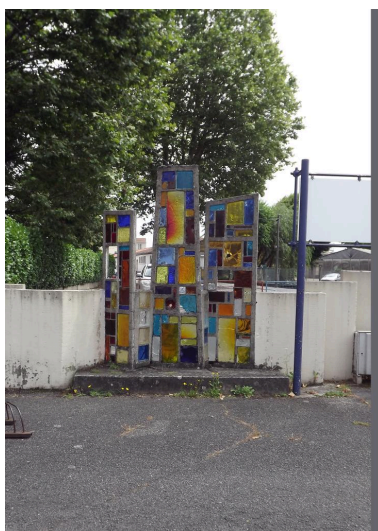

Désignation

Dénomination : sculpture

Compléments de localisation

Milieu d'implantation : en ville
Emplacement dans l'édifice : devant l'entrée

Historique

L'oeuvre située devant l'école primaire Ormeau-Figarol date du 3e quart du 20e siècle. Il n'a pour l'instant pas été possible de trouver plus de précisions quant à sa réalisation

Période(s) principale(s) : 3e quart 20e siècle
Auteur(s) de l'oeuvre : Letrene (sculpteur, signature)

Description

L'oeuvre est installée sur le parvis der l'école primaire, au niveau du mur de clôture de l'établissement. Elle est se compose de 5 panneaux de béton ajouré disposés en quinconce à l'intérieur desquels sont sertis des éléments de verre coloré. L'ensemble est scellé dans un socle de béton carré.
Un vitrail coloré est placé à l'intérieur de l'école maternelle

Inscriptions & marques : signature (peint, sur l'oeuvre)

Précisions et transcriptions :
Letrene/Tarbes

État de conservation

bon état

Quelques manques, altération du béton.

Statut, intérêt et protection

Statut de la propriété : propriété de la commune

Illustrations

Vue d'ensemble de face depuis la rue.
Phot. Roland Chabbert
IVR76_20236502066NUCA

Vue d'ensemble de revers
depuis la cour de l'école.
Phot. Roland Chabbert
IVR76_20236502067NUCA

Détail de la signature sur l'oeuvre.
Phot. Roland Chabbert
IVR76_20236502068NUCA