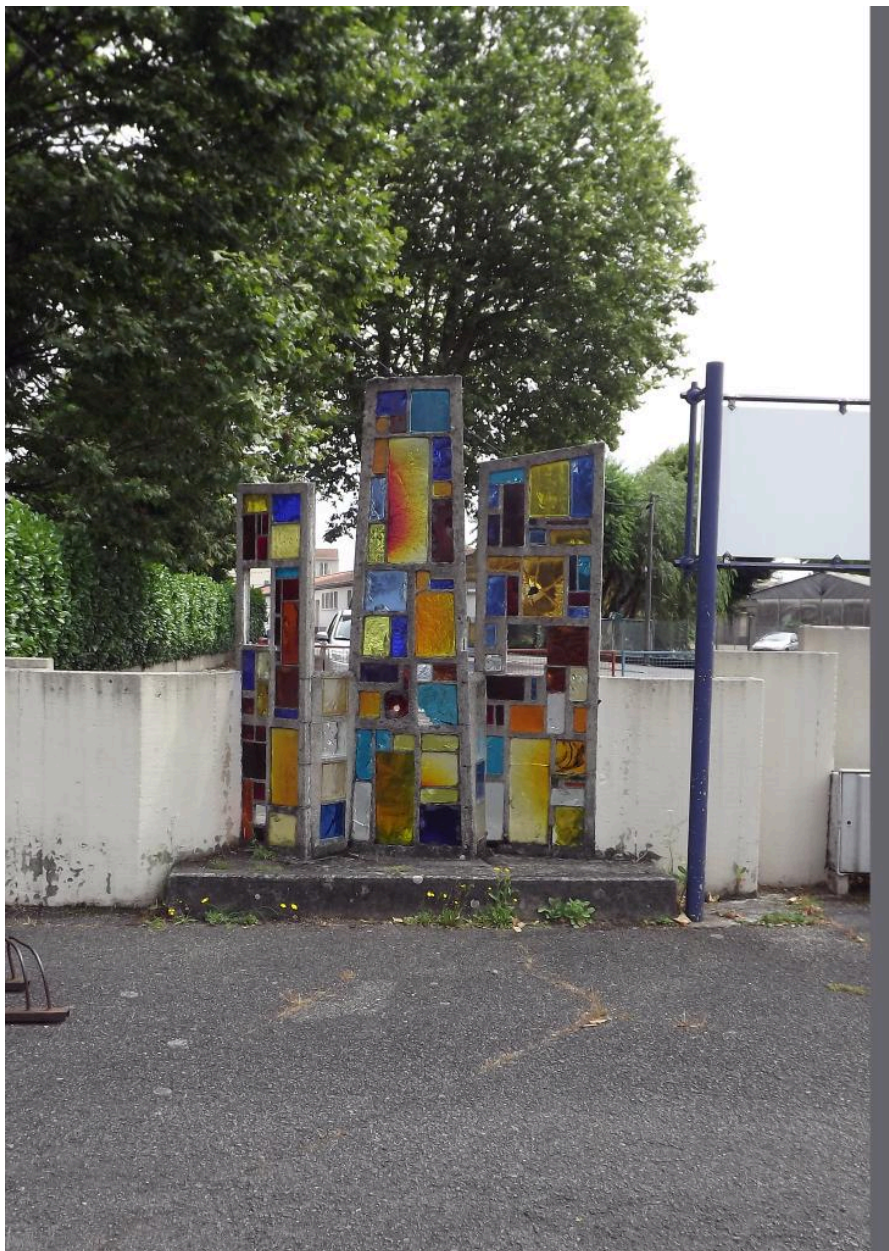

Vue d'ensemble de revers depuis la cour de l'école.

IVR76_20236502067NUCA

Auteur de l'illustration : Roland Chabbert

Date de prise de vue : 2014

(c) Inventaire général Région Occitanie ; (c) Conseil départemental des Hautes-Pyrénées
communication libre, reproduction soumise à autorisation