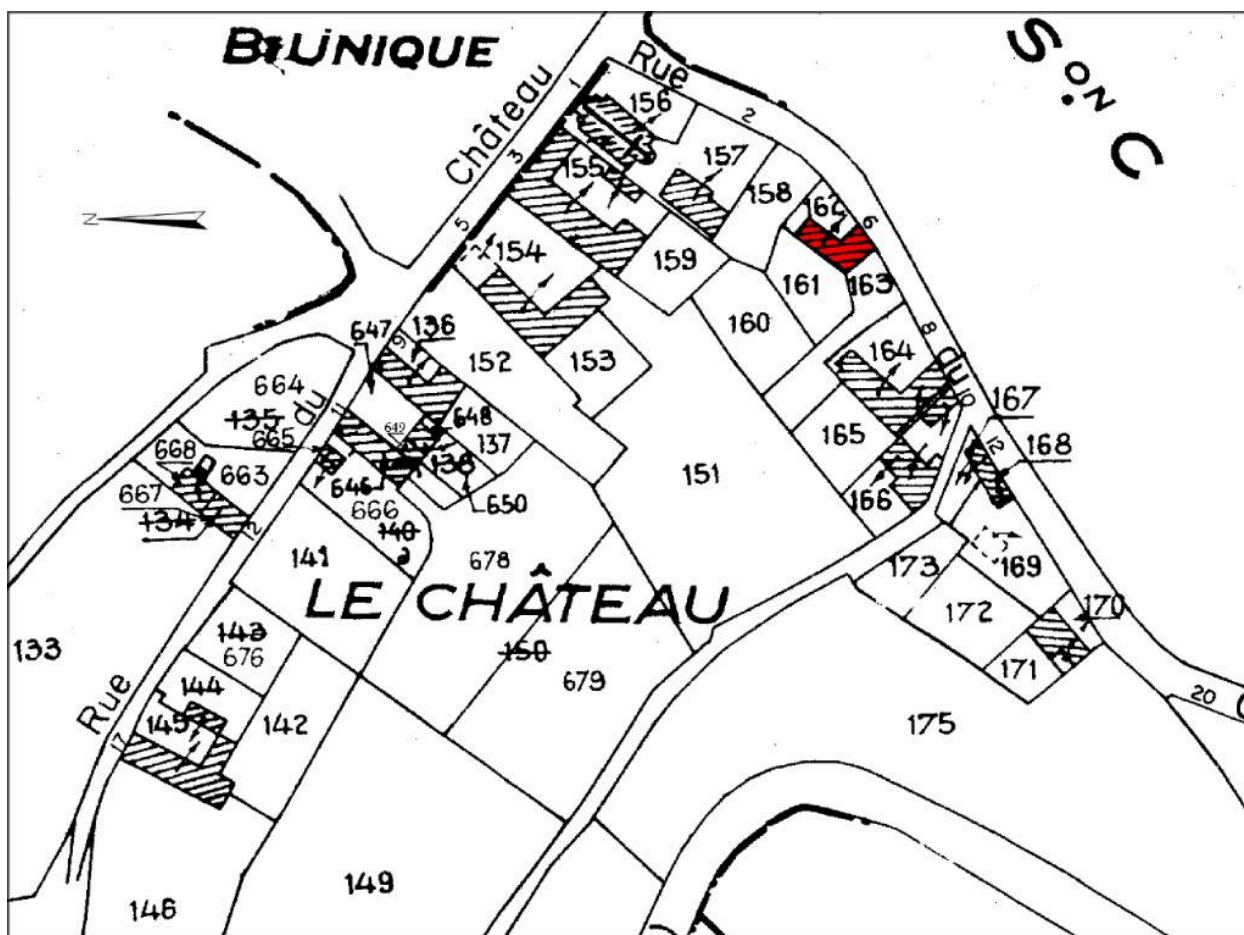

Plan de situation (cadastre 2012).

IVD65_20146500683NUCA

Auteur de l'illustration : Marion Fourcayran

Date de prise de vue : 2014

(c) Conseil départemental des Hautes-Pyrénées ; (c) Inventaire général Région Occitanie
communication libre, reproduction soumise à autorisation