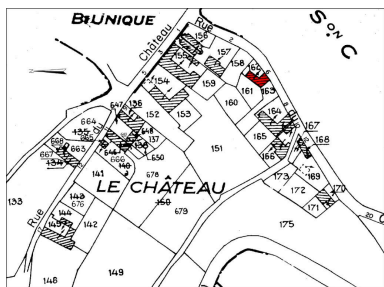

Illustrations

Plan de situation (cadastre 2012).
Phot. Marion Fourcayran
IVD65_20146500683NUCA