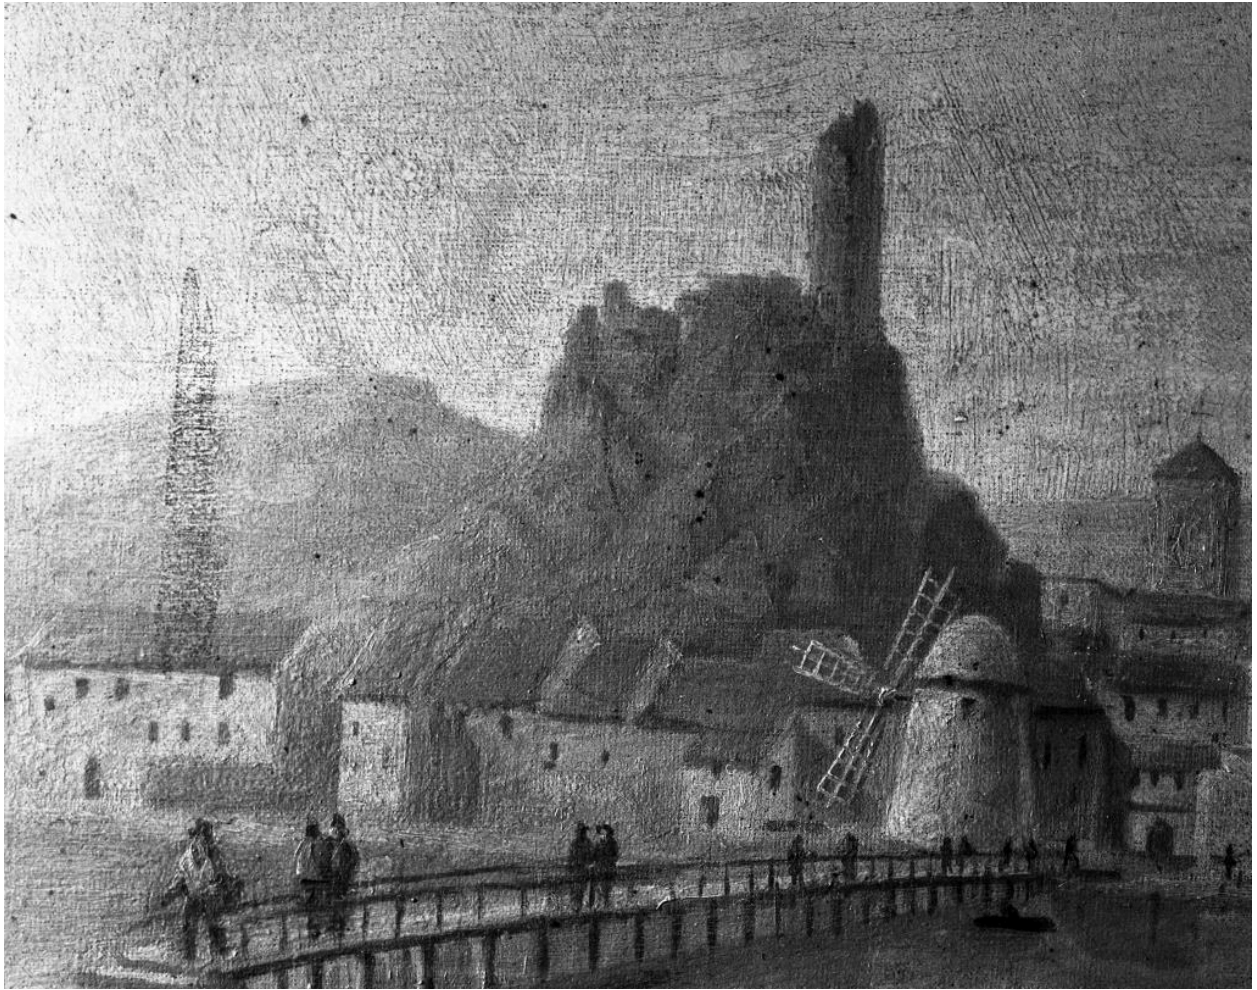

Détail du tableau figurant le village de Gruissan au 19e siècle : les moulins et la tour.

IVR91_19691101212X

Auteur de l'illustration : Michel Descossy

Date de prise de vue : 1969

(c) Inventaire général Région Occitanie
communication libre, reproduction soumise à autorisation