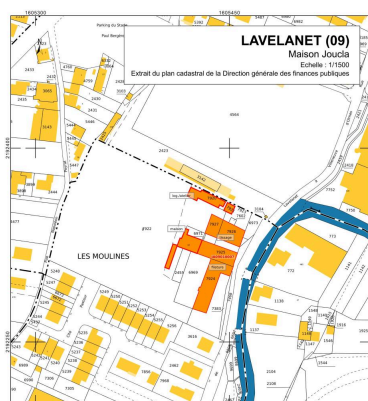

Élévation ouest donnant sur parc.
Phot. Lucas Destrem
IVC09160_20220900896NUCA

Jardin.
Phot. Lucas Destrem
IVC09160_20220900906NUCA

Parc.
Phot. Lucas Destrem
IVC09160_20220900885NUCA

Vue du jardin.
Phot. Lucas Destrem
IVC09160_20220900894NUCA

Annexe (anciens logements de
contremaîtres et atelier mécanique).
Phot. Lucas Destrem
IVC09160_20220900898NUCA

Parc.
Phot. Lucas Destrem
IVC09160_20220900886NUCA

Annexe (anciens logements de
contremaîtres et atelier mécanique).
Phot. Lucas Destrem
IVC09160_20220900905NUCA

Porte d'entrée donnant sur le parc.
Phot. Lucas Destrem
IVC09160_20220900876NUCA

Élévation sud donnant sur parc.
Phot. Lucas Destrem
IVC09160_20220900889NUCA

Souillardes en élévation ouest
donnant sur passage privé.
Phot. Lucas Destrem
IVC09160_20220900904NUCA

Volière.
Phot. Lucas Destrem
IVC09160_20220900891NUCA

Souillardes en élévation ouest
donnant sur passage privé.
Phot. Lucas Destrem
IVC09160_20220900877NUCA

Parc.
Phot. Lucas Destrem
IVC09160_20220900883NUCA

Élévation nord donnant sur jardin.
Phot. Lucas Destrem
IVC09160_20220900880NUCA

Annexe volière.
Phot. Lucas Destrem
IVC09160_20220900893NUCA

Vue sur l'élévation nord du bâtiment
de la filature depuis le passage privé.
Phot. Lucas Destrem
IVC09160_20220900878NUCA

Volière et pièce d'eau.
Phot. Lucas Destrem
IVC09160_20220900895NUCA

Plan cadastral.
IVC09160_20220901026NUCA

Élévation ouest donnant sur parc.
Phot. Lucas Destrem
IVC09160_20220900897NUCA

Annexe (anciens logements de
contremaîtres et atelier mécanique).
Phot. Lucas Destrem
IVC09160_20220900879NUCA