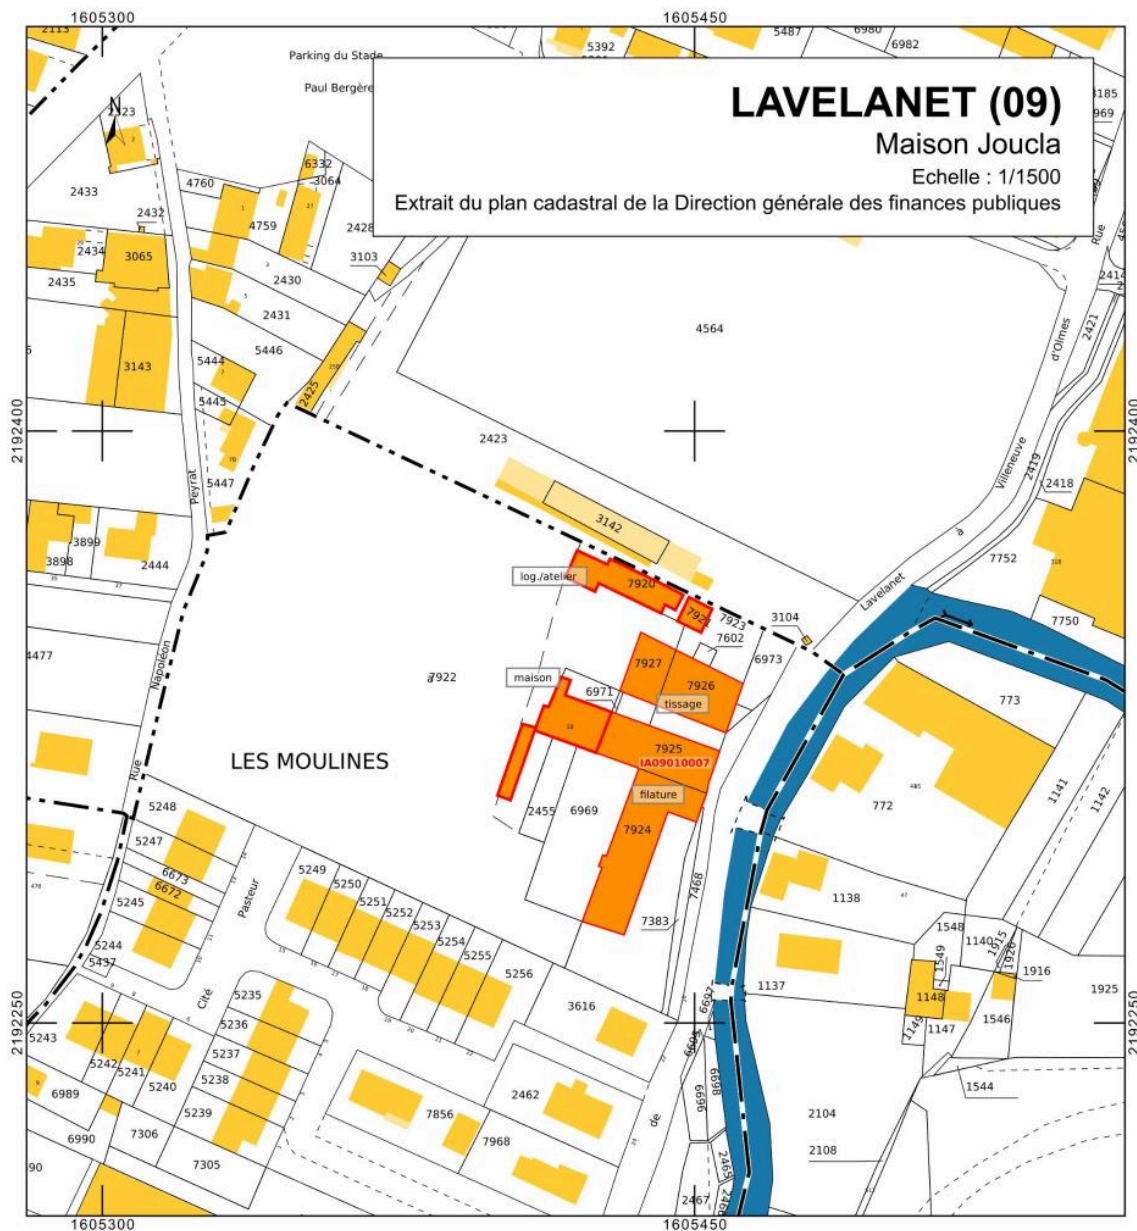

Plan cadastral.

IVC09160_20220901026NUCA

Date de prise de vue : 2022

(c) Inventaire général Région Occitanie ; (c) Pays des Pyrénées cathares
reproduction soumise à autorisation du titulaire des droits d'exploitatio