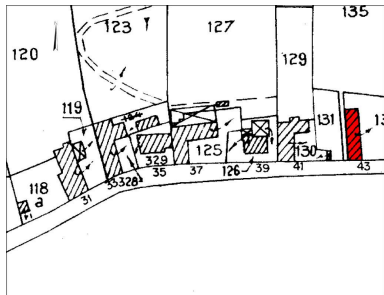

### **Description**

L'ancienne ferme est orientée nord-sud. La maçonnerie est fortement crépie. Le toit à égoût retroussé est couvert de tuiles.

## Illustrations

Plan de situation (cadastre 2012).

Phot. Marion Fourcayran

IVD65\_20146500439NUCA

Vue de l'élévation  
principale depuis l'est.

Phot. Marion Fourcayran

IVD65\_20146500440NUCA

Auteur(s) du dossier : Marion Fourcayran