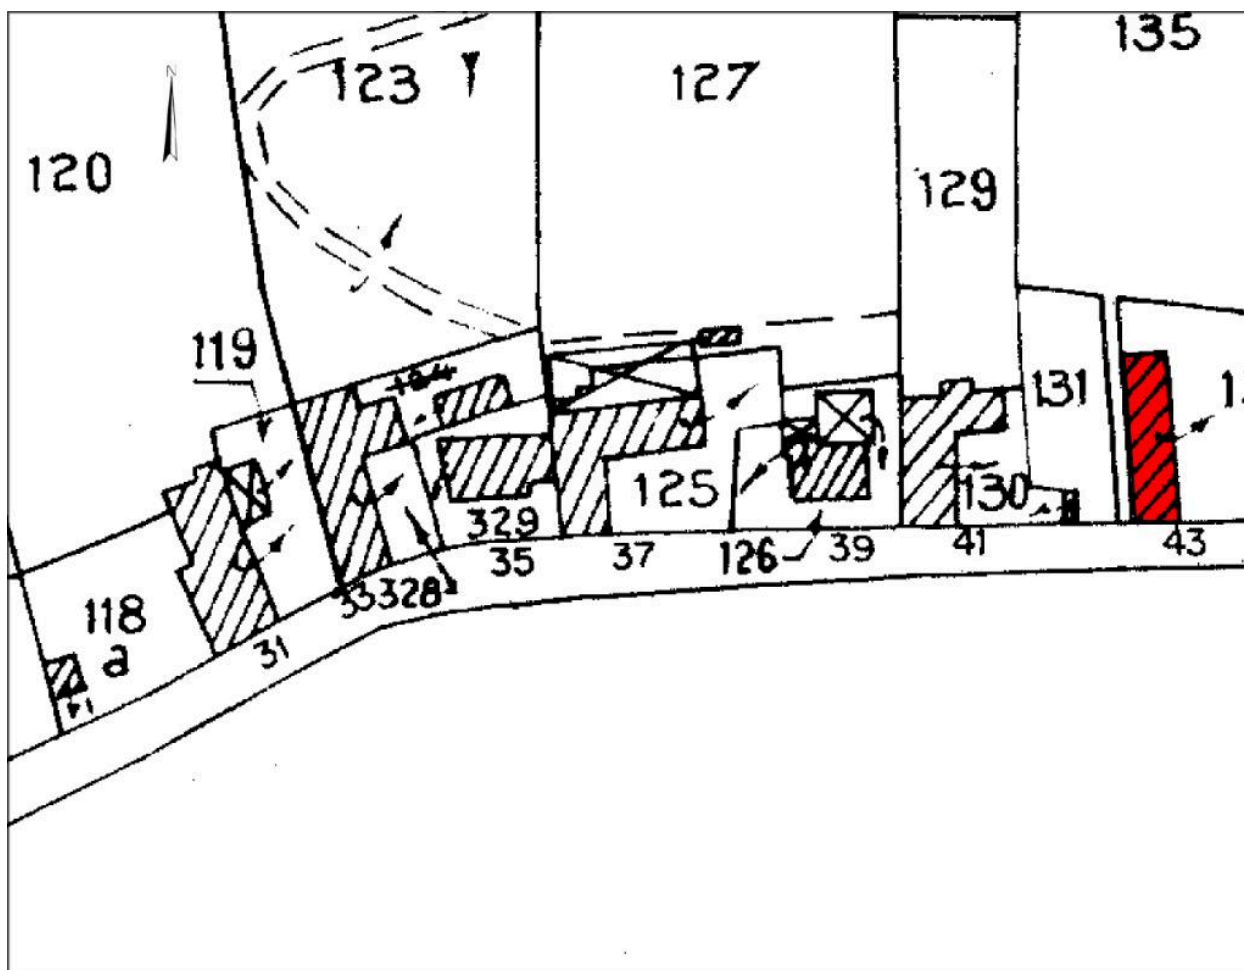

Plan de situation (cadastre 2012).

IVD65_20146500439NUCA

Auteur de l'illustration : Marion Fourcayran

Date de prise de vue : 2014

(c) Conseil départemental des Hautes-Pyrénées ; (c) Inventaire général Région Occitanie
communication libre, reproduction soumise à autorisation