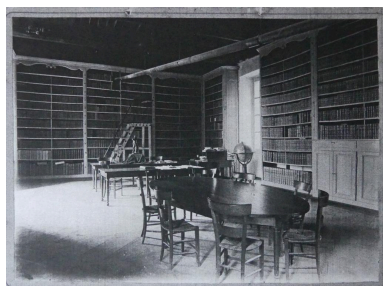

Archives municipales de Cahors : 1 M 95

Illustrations

Vue de l'ancienne bibliothèque
avant son transfert dans le bâtiment
conçu par l'architecte Rodolosse.
Repro. Guillaume Bernard
IVD46_20214601209NUCA