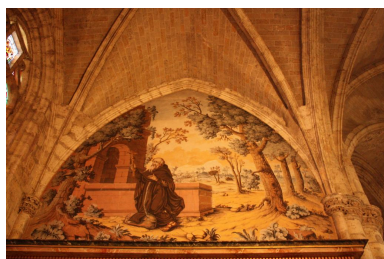

Description

Cette toile marouflée épouse la forme en arc brisé de la partie supérieure de la chapelle, au-dessus du retable.

Éléments descriptifs

Catégorie(s) technique(s) : peinture
Éléments structurels, forme, fonctionnement : en arc brisé

Illustrations

Toile marouflée :
saint Antoine, ermite
Phot. Maurice Scellès
IVR73_20103201007NUCA

Dossiers liés

Édifice : cathédrale Saint-Gervais et Saint-Protais, actuellement église paroissiale (IA00038762) Occitanie, Gers, Lectoure, place du Général de Gaulle

Est partie constituante de : ensemble du décor et du mobilier de la chapelle Saint-Antoine (IM32001003) Occitanie, Gers, Lectoure, place du Général de Gaulle

Auteur(s) du dossier : Myriam Cohou, Marion Fourcayran, Alexandra Guéguen